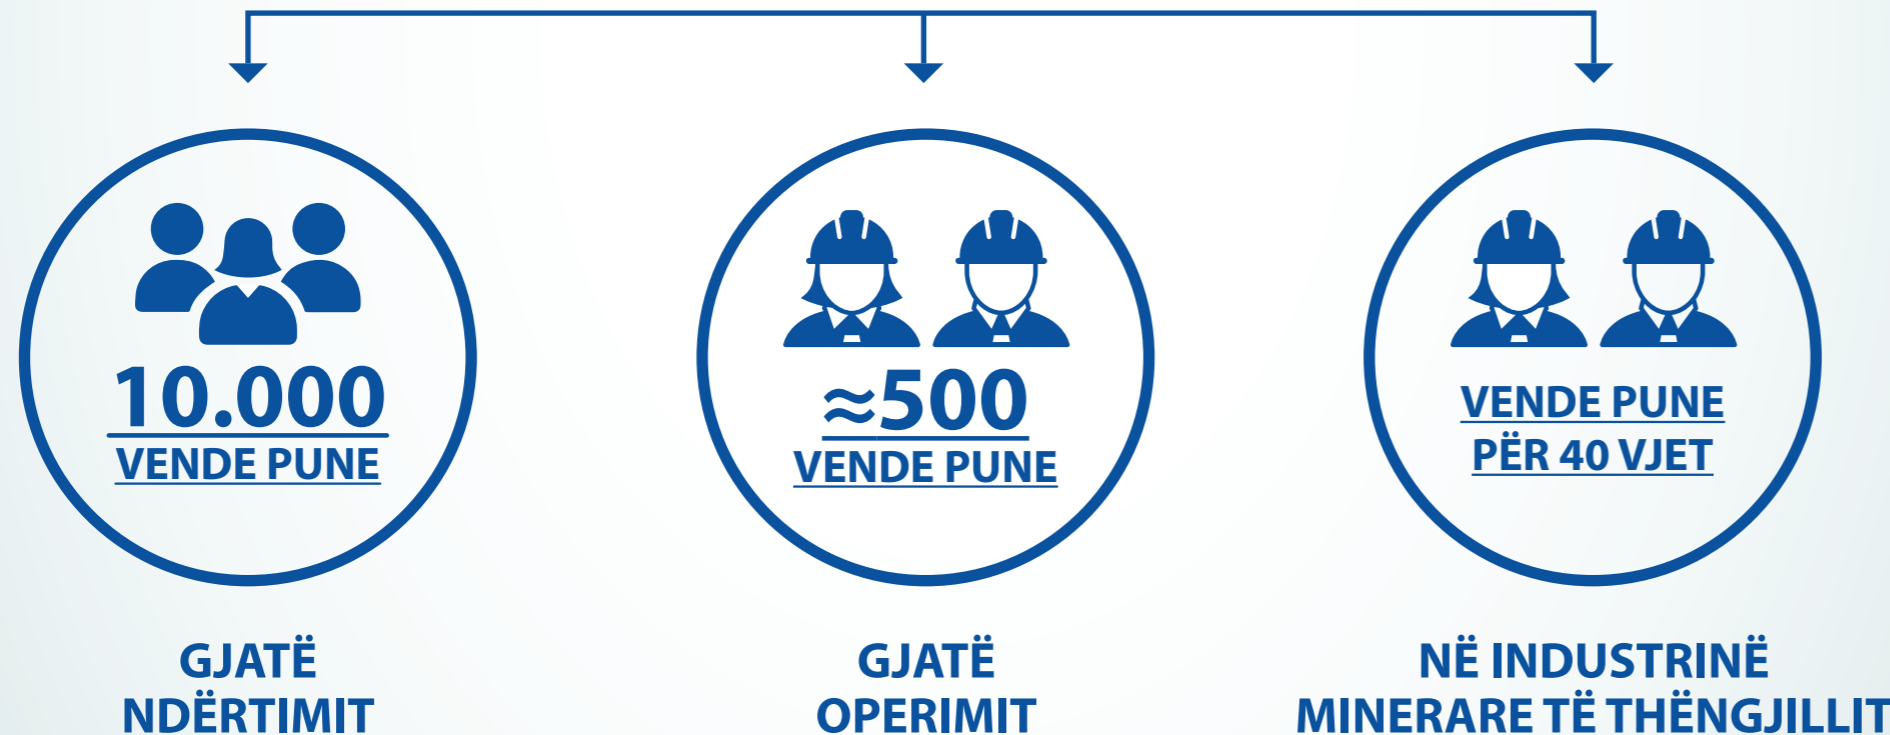

## KOSOVA E RE

## TERMOCENTRAL QË RRIT PUNËSIMIN

Termocentrali "Kosova e Re" do të ketë ndikim pozitiv dhe të shumëfishtë në punësim.

Vetëm gjatë fazës së ndërtimit do të krijohen rreth 10 mijë vende direkte të punës si dhe mijëra vende indirekte të punës si rezultat i furnizimeve në termocentral, duke nxitur zhvillimin e gjithëmbarshëm ekonomik dhe social të vendit.

Me të përfunduar ndërtimi dhe kur termocentrali bëhet operacional, do të krijohen qindra vende pune afatgjatë për të operuar dhe mirëmbajtur impiantin e ri.

Po ashtu, me ndërtimin e termocentralit "Kosova e Re" garantohej vazhdimi i ekzistimit të industrisë minerare të thëngjillit në Kosovë, e cila për dekada ka ndikim shumëdimensional në qëndrueshmërinë ekonomike të vendit, nga ku do të ruhen dhe gjenerohen vende punë për 40 vitet e ardhshme të operimit të termocentralit të ri.

"Kosova e Re" do të kontribuojë në zhvillimin ekonomik e social në Kosovë, do të eliminoj varshmërinë nga importet dhe humbjet e vazhdueshme në ekonomi si pasojë e mungesës së energjisë.